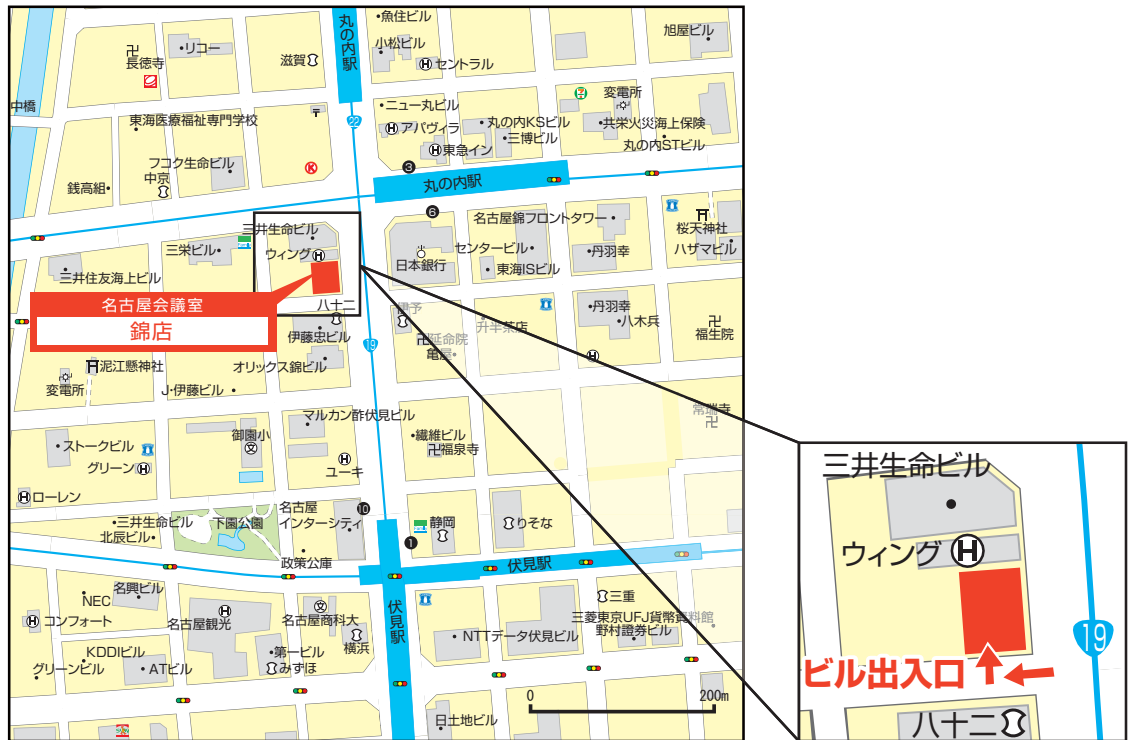

## 錦店周辺のご案内

### ■所在地

〒460-0003

愛知県名古屋市中区錦一丁目4-16 日銀前KDビル6階

地下鉄 丸の内駅 3番及び6番出口より徒歩約3分

地下鉄 伏見駅 10番出口より徒歩約4分